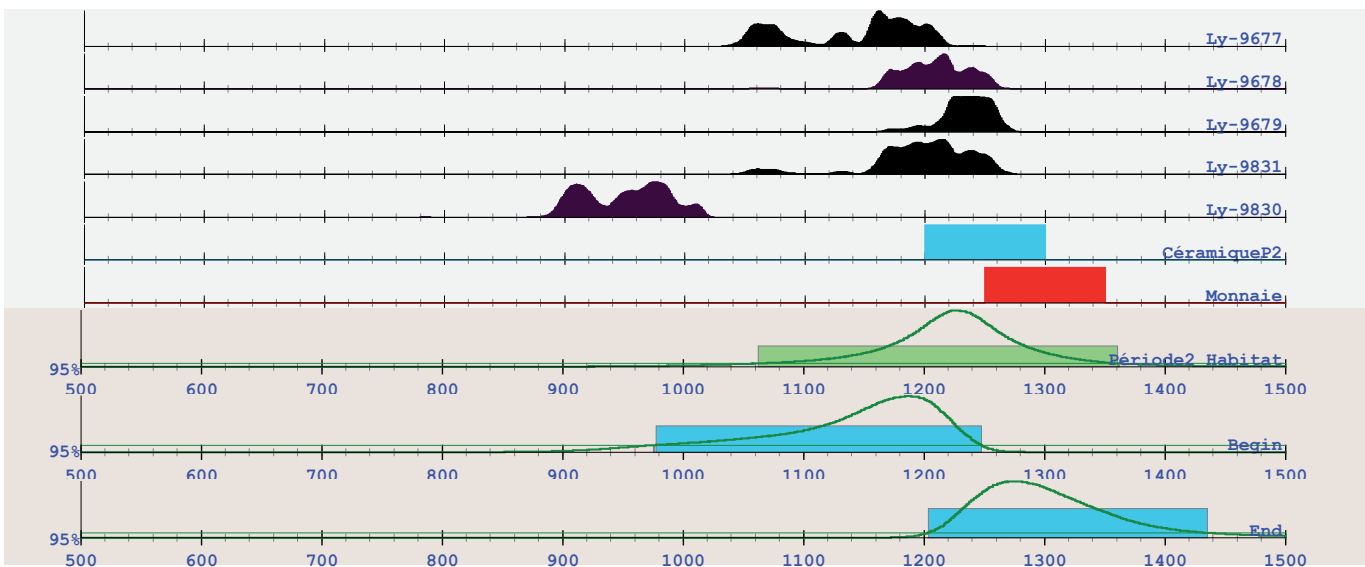

Chapitre 4 – Annexe 2 : Classement chronologique des intervalles obtenus par radiocarbone, du plus récent au plus ancien (Jean-Claude Lefevre).

Chapitre 4 - Annexe 3 : Classement chronologique des intervalles obtenus par radiocarbone par sites, du plus récent au plus ancien (Jean-Claude Lefevre).

Cal v2.4.4 - Boga, Ramirez (2013) - r5 (cal)13 - atmospheric curve (Ramirez et al 2013)

Calibrated date (calBC/calAD)

Période 1 Nécropole
[649 ; 1103] with : 95%

Début : [469 ; 977] with : 95%
Fin : [874 ; 1174] with : 95%