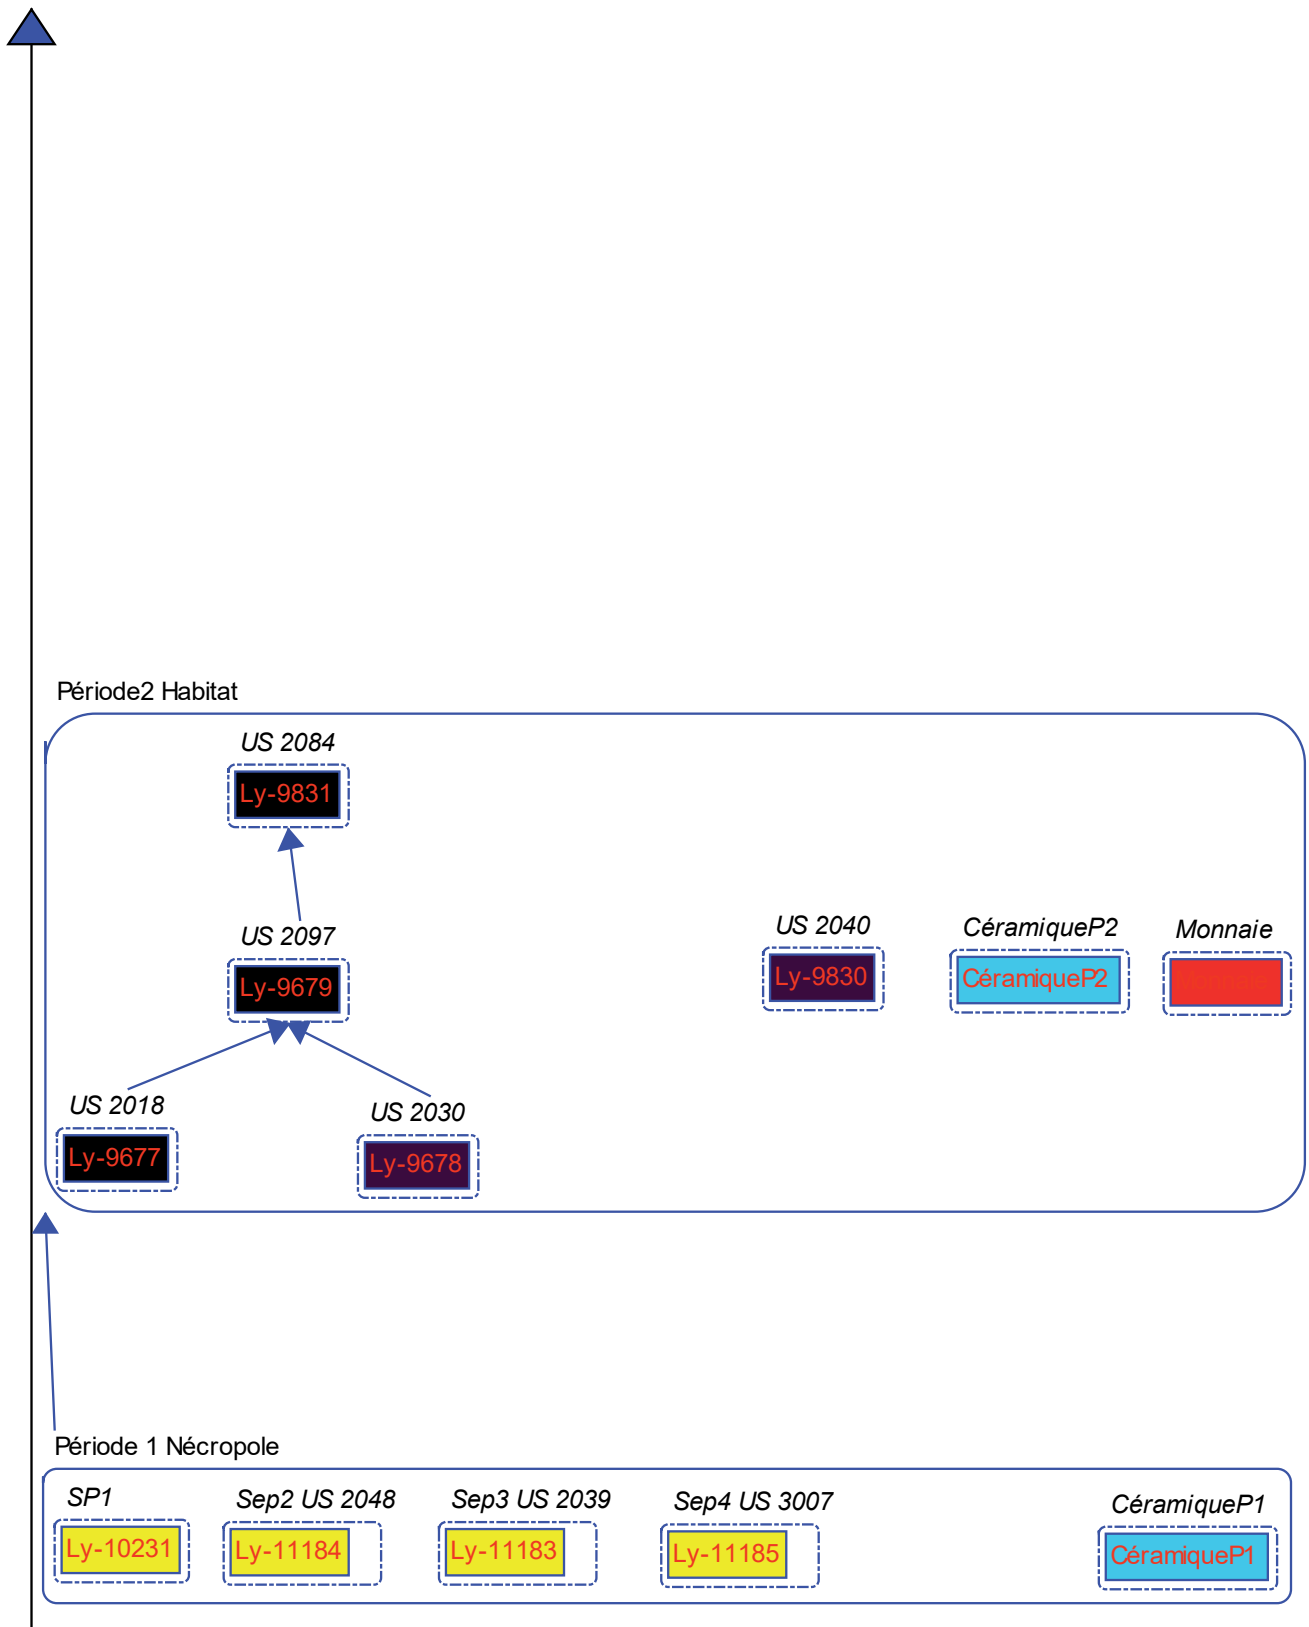

Chapitre 4 – Annexe 2 : Classement chronologique des intervalles obtenus par radiocarbone, du plus récent au plus ancien (Jean-Claude Lefevre).

Chapitre 4 - Annexe 3 : Classement chronologique des intervalles obtenus par radiocarbone par sites, du plus récent au plus ancien (Jean-Claude Lefevre).

Cal v2.4.4 - Boga, Ramirez (2013) - r5 (cal)13 - atmospheric curve (Ramirez et al 2013)

Calibrated date (calBC/calAD)

Période 1 Nécropole
[649 ; 1103] with : 95%

Début : [469 ; 977] with : 95%
Fin : [874 ; 1174] with : 95%