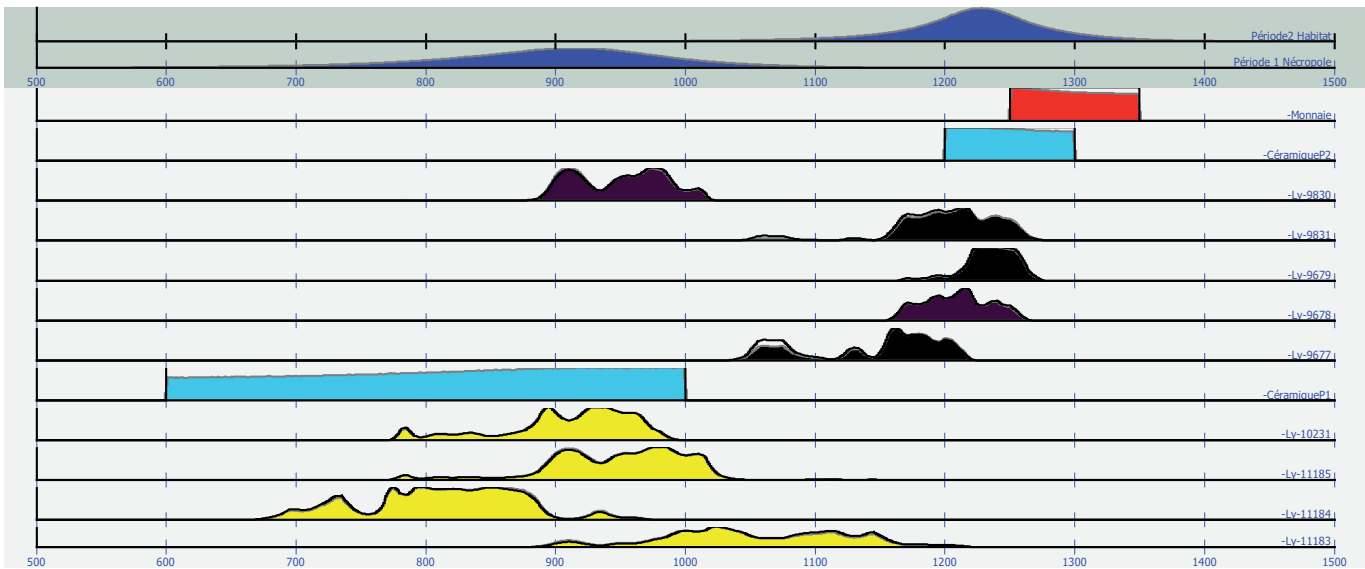

Les Colis	Lyon-11907(GrA)	période 4	840	30	1059-1264	1154-1264
Les Colis	Lyon-11915(GrA)	période 4	790	30	1190-1279	
Les Colis	Lyon-11916(GrA)	période 4	775	30	1215-1282	
Les Colis	Lyon-11914(GrA)	période 4	655	30	1278-1394	
Les Colis	Lyon-11923(GrA)	période 4	630	30	1287-1399	
Les Colis	Lyon-11919(GrA)	période 4	610	30	1295-1404	
Les Colis	Lyon-11909(GrA)	période 4	505	30	1330-1448	1396-1448
Les Colis	Lyon-11920(GrA)	période 4	1100	30	887-1013	
Les Colis	Lyon-11908(GrA)	période 4	1010	30	973-1152	
Les Colis	Lyon-11926(GrA)	période 4	1000	30	983-1152	
Motte	Lyon-9739(GrA)	période 1	1185	30	725-949	767-969
Motte	Lyon-9741(GrA)	période 1	1135	25	777-984	807-984
Motte	Lyon-9738(GrA)	période 1	1105	30	884-1013	
Motte	Ly-7435	période 2	949	45	1013-1202	1013-1190
Motte	Ly-6539	période 2	1200	60	682-969	
Motte	Lyon-9740(GrA)	période 2	1040	25	906-1029	967-1029
Motte	Ly-7436	période 3	872	40	1041-1253	
La Cabane	Ly-8623	période 1	860	40	1045-1260	
Jeanrais	Lyon-6455(SacA-17875)	période 1	1580	30	410-546	
Jeanrais	Lyon-6456(SacA-17876)	période 1	1560	30	420-565	
Jeanrais	ARC 2323	période 2	1265	50	661-880	
Jeanrais	Lyon-6454(SacA-17874)	période 2	1045	30	900-1030	
Petite Perche	Ly-9591	période 2	870	25	1047-1241	1047-1225
Petite Perche	Ly-9590	période 2	770	25	1220-1280	

Chapitre 4 – Annexe 2 : Classement chronologique des intervalles obtenus par radiocarbone, du plus récent au plus ancien (Jean-Claude Lefevre).

Chapitre 4 - Annexe 3 : Classement chronologique des intervalles obtenus par radiocarbone par sites, du plus récent au plus ancien (Jean-Claude Lefevre).

Cal v2.4.4 - Boga, Ramirez (2013) - r5 (cal)13 - atmospheric curve (Ramirez et al 2013)

Calibrated date (calBC/calAD)

Période 1 Nécropole
[649 ; 1103] with : 95%

Début : [469 ; 977] with : 95%
Fin : [874 ; 1174] with : 95%