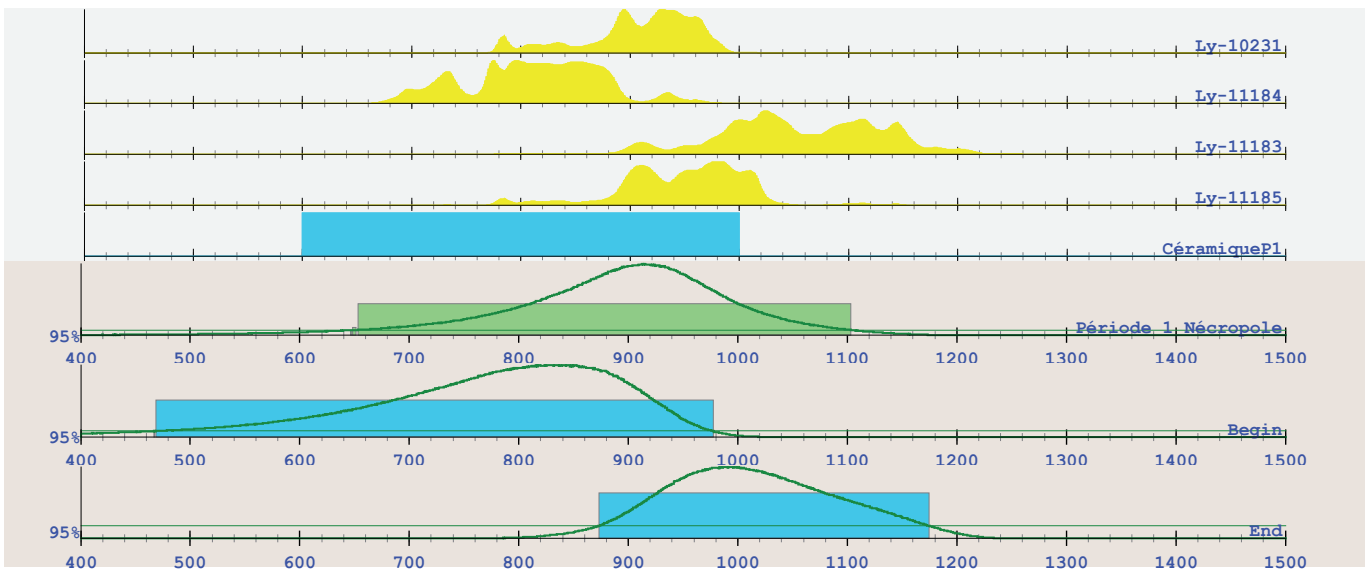

Chapitre 4 – Annexe 2 : Classement chronologique des intervalles obtenus par radiocarbone, du plus récent au plus ancien (Jean-Claude Lefevre).

Chapitre 4 - Annexe 3 : Classement chronologique des intervalles obtenus par radiocarbone par sites, du plus récent au plus ancien (Jean-Claude Lefevre).

Cal v2.4.4 - Boga, Ramirez (2013) - r5 (cal)13 - atmospheric curve (Ramirez et al 2013)

Calibrated date (calBC/calAD)

Période 1 Nécropole
[649 ; 1103] with : 95%

Début : [469 ; 977] with : 95%
Fin : [874 ; 1174] with : 95%