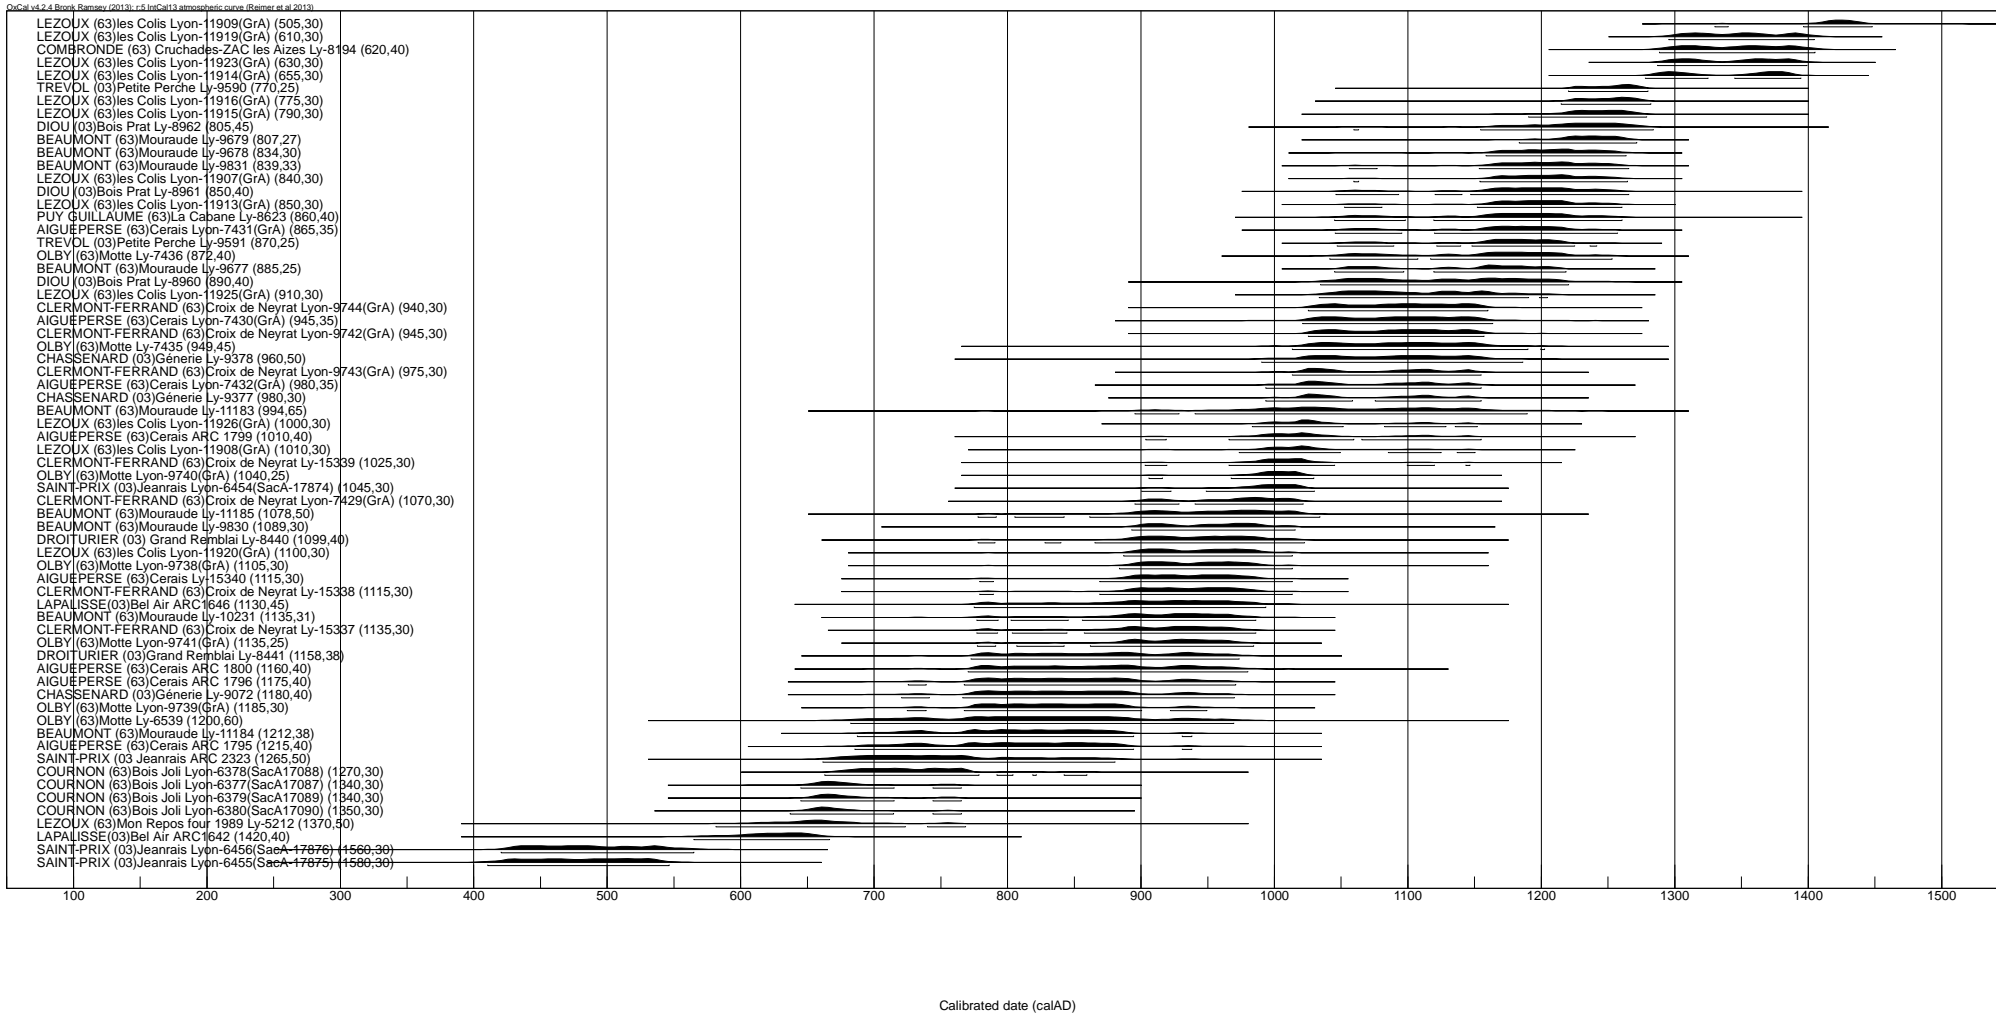

Chapitre 4 – Annexe 2 : Classement chronologique des intervalles obtenus par radiocarbone, du plus récent au plus ancien (Jean-Claude Lefevre).