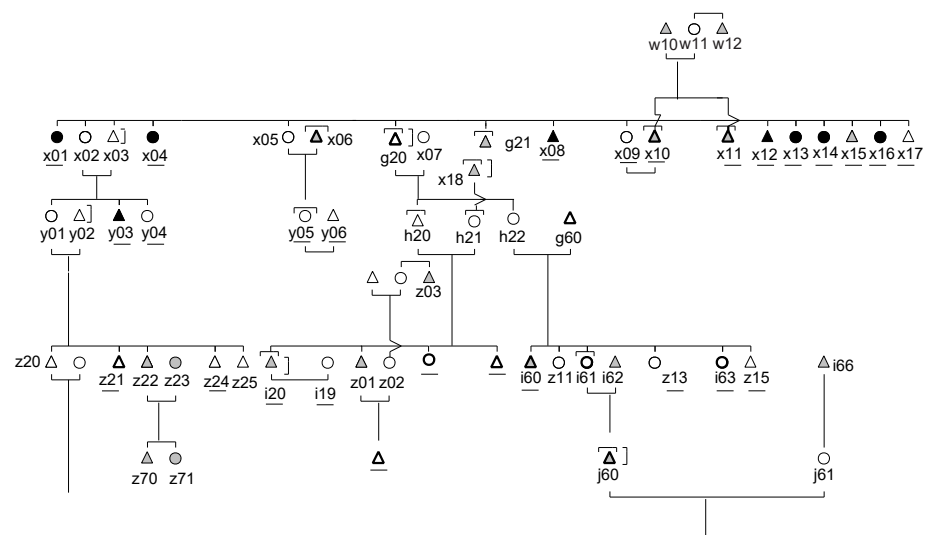

Schéma III

Diego Antonio Ovando Cáceres (G20) - Parenté proche et contacts dans l'administration

- ⌈ Titre de Castille
- ⌋ Régidor
- ▲● Clergé
- Majorat
- △ Poste dans l'administration royale
- Sans descendance légitime