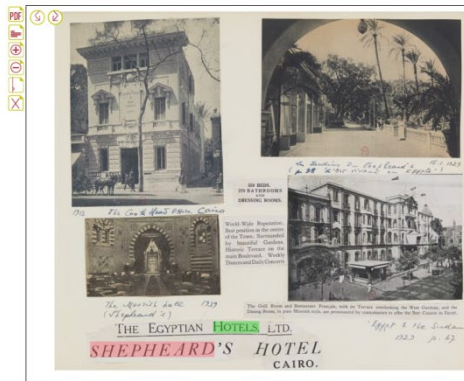

Mettre à disposition ce corpus

- Moteur de recherche plein-texte
- Feuilletage page à page des albums
- Notice autorités (personnes et édifices)
- Référentiel thématique

Liens :

<https://athar.persee.fr/collection/icocm>

<https://opentheso.humanum.fr/opentheso/>

Hôtel Shepheard

Sujet de 11 publications de 1946 à 1960

Autres formes du nom

- Shephard Hotel
- Shephard's Hotel
- funduq Shabard
- funduq Šabard

Ses notices bibliographiques ailleurs sur la toile

Ce monument est le sujet de publications parus dans ce.tte.s collection.s dans Persée

> **Albums iconographiques du Caire moderne** (11 publications de 1946 à 1960)

Ces auteurs ont écrit à propos de ce monument dans Persée

> **L'art vivant en Égypte** : (1 publication en 1960)

[**Shepherd's Hotel**] [sources]

Référence bibliographique