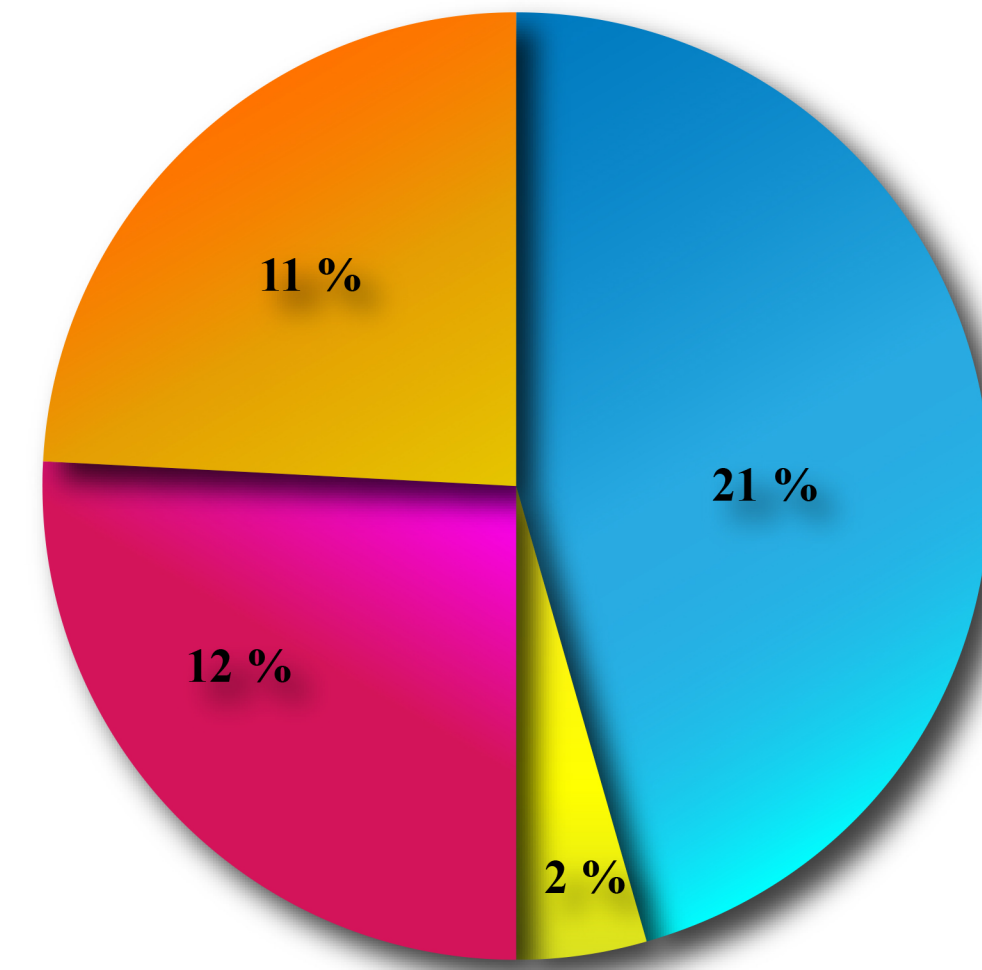

Composition de Frantiq (début 2023)

Cci

Le Catalogue Collectif Indexé (CCI), plus de 1 million de ressources documentaires gérées avec le SIGB Koha

Pactols

Le thésaurus Pactols, réservoir de plus de 60 000 mots-clés spécialisés, aligné aux référentiels du web des données

Opentheso

Le logiciel Opentheso, outil de gestion et de normalisation de vocabulaires contrôlés

Depuis février 2023 Frantiq est producteur de données dans IdRef

Des métadonnées riches et interopérables

En poursuivant la démarche stratégique de lier le catalogue avec des réservoirs de métadonnées, et après la connexion dynamique avec le thésaurus, il s'agit d'adopter les autorités de référence de l'Enseignement supérieur et de la Recherche et d'enrichir un référentiel commun

Une organisation répartie

FRANTIQ

1 ILN

8 zones RCR

40 bibliothèques

1 chef d'orchestre

13 correspondants autorités (CORAUT)

50 catalogueurs