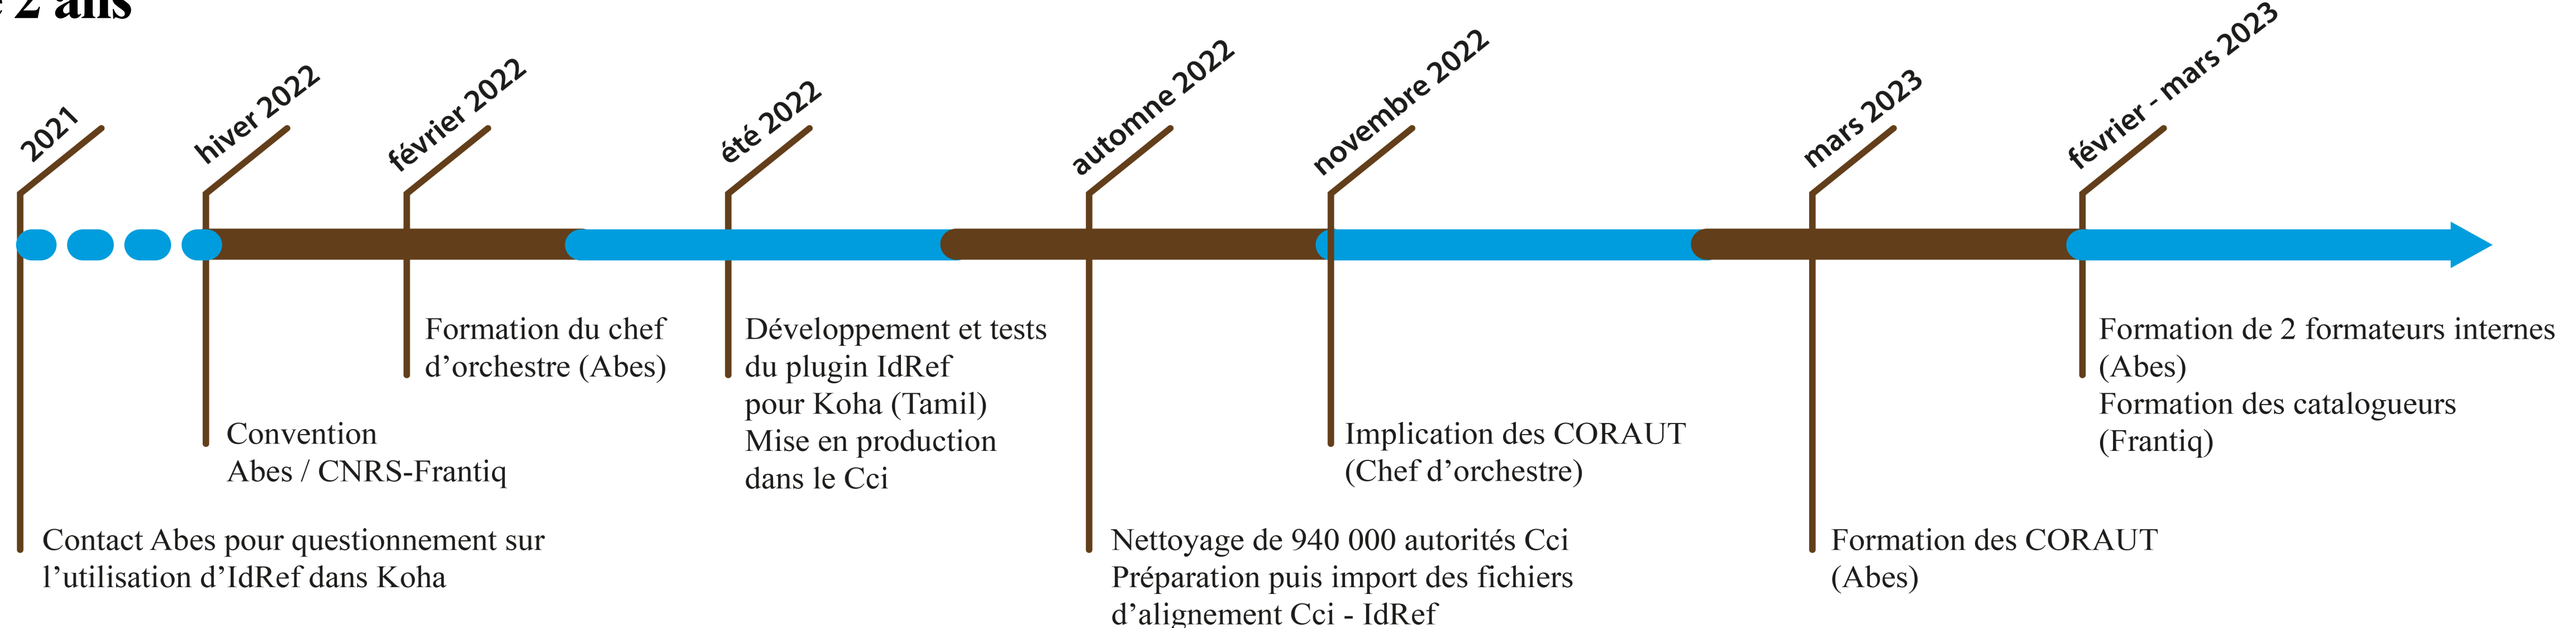

Une organisation répartie

FRANTIQ

1 ILN

8 zones RCR

40 bibliothèques

1 chef d'orchestre

13 correspondants autorités (CORAUT)

50 catalogueurs

Un projet de 2 ans

Un gain en qualité et en fiabilité

Un seul réservoir alimenté et contrôlé conjointement

- Plus de 730 000 points d'accès (collectivités et personnes) alignés automatiquement
- 116 926 autorités CCI alignées sur des autorités IdRef