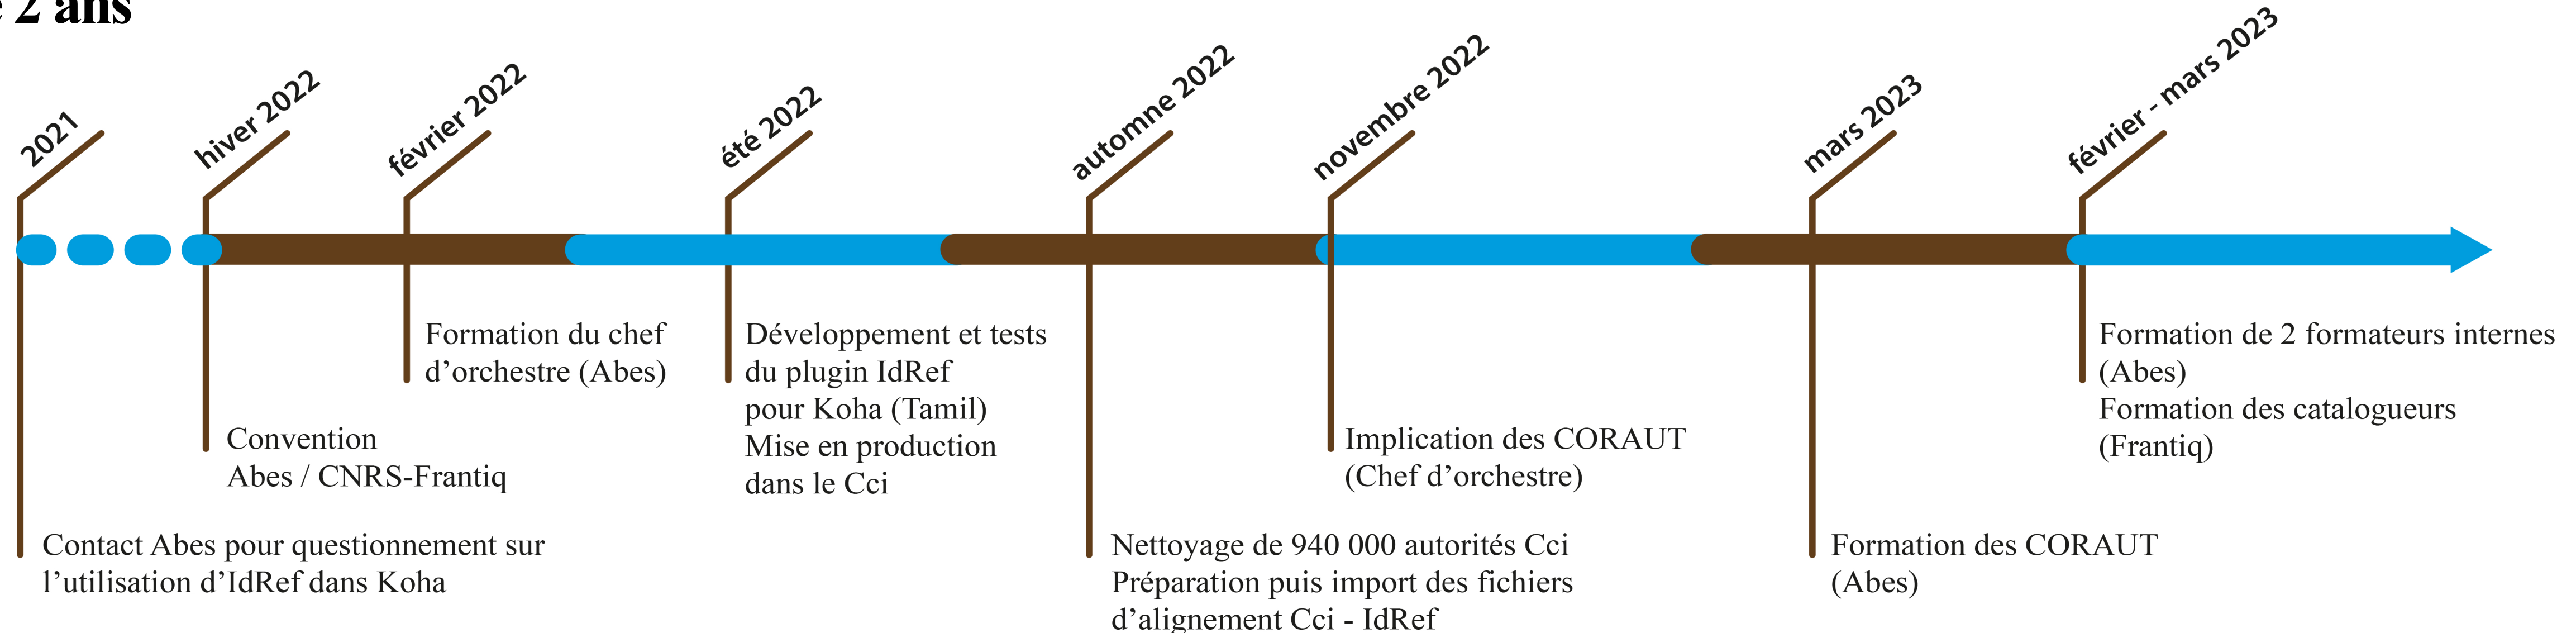

Une organisation répartie

FRANTIQ

1 ILN

8 zones RCR

40 bibliothèques

1 chef d'orchestre

13 correspondants autorités (CORAUT)

50 catalogueurs

Un projet de 2 ans

Un gain en qualité et en fiabilité

Un seul réservoir alimenté et contrôlé conjointement

- Plus de 730 000 points d'accès (collectivités et personnes) alignés automatiquement
- 116 926 autorités CCI alignées sur des autorités IdRef