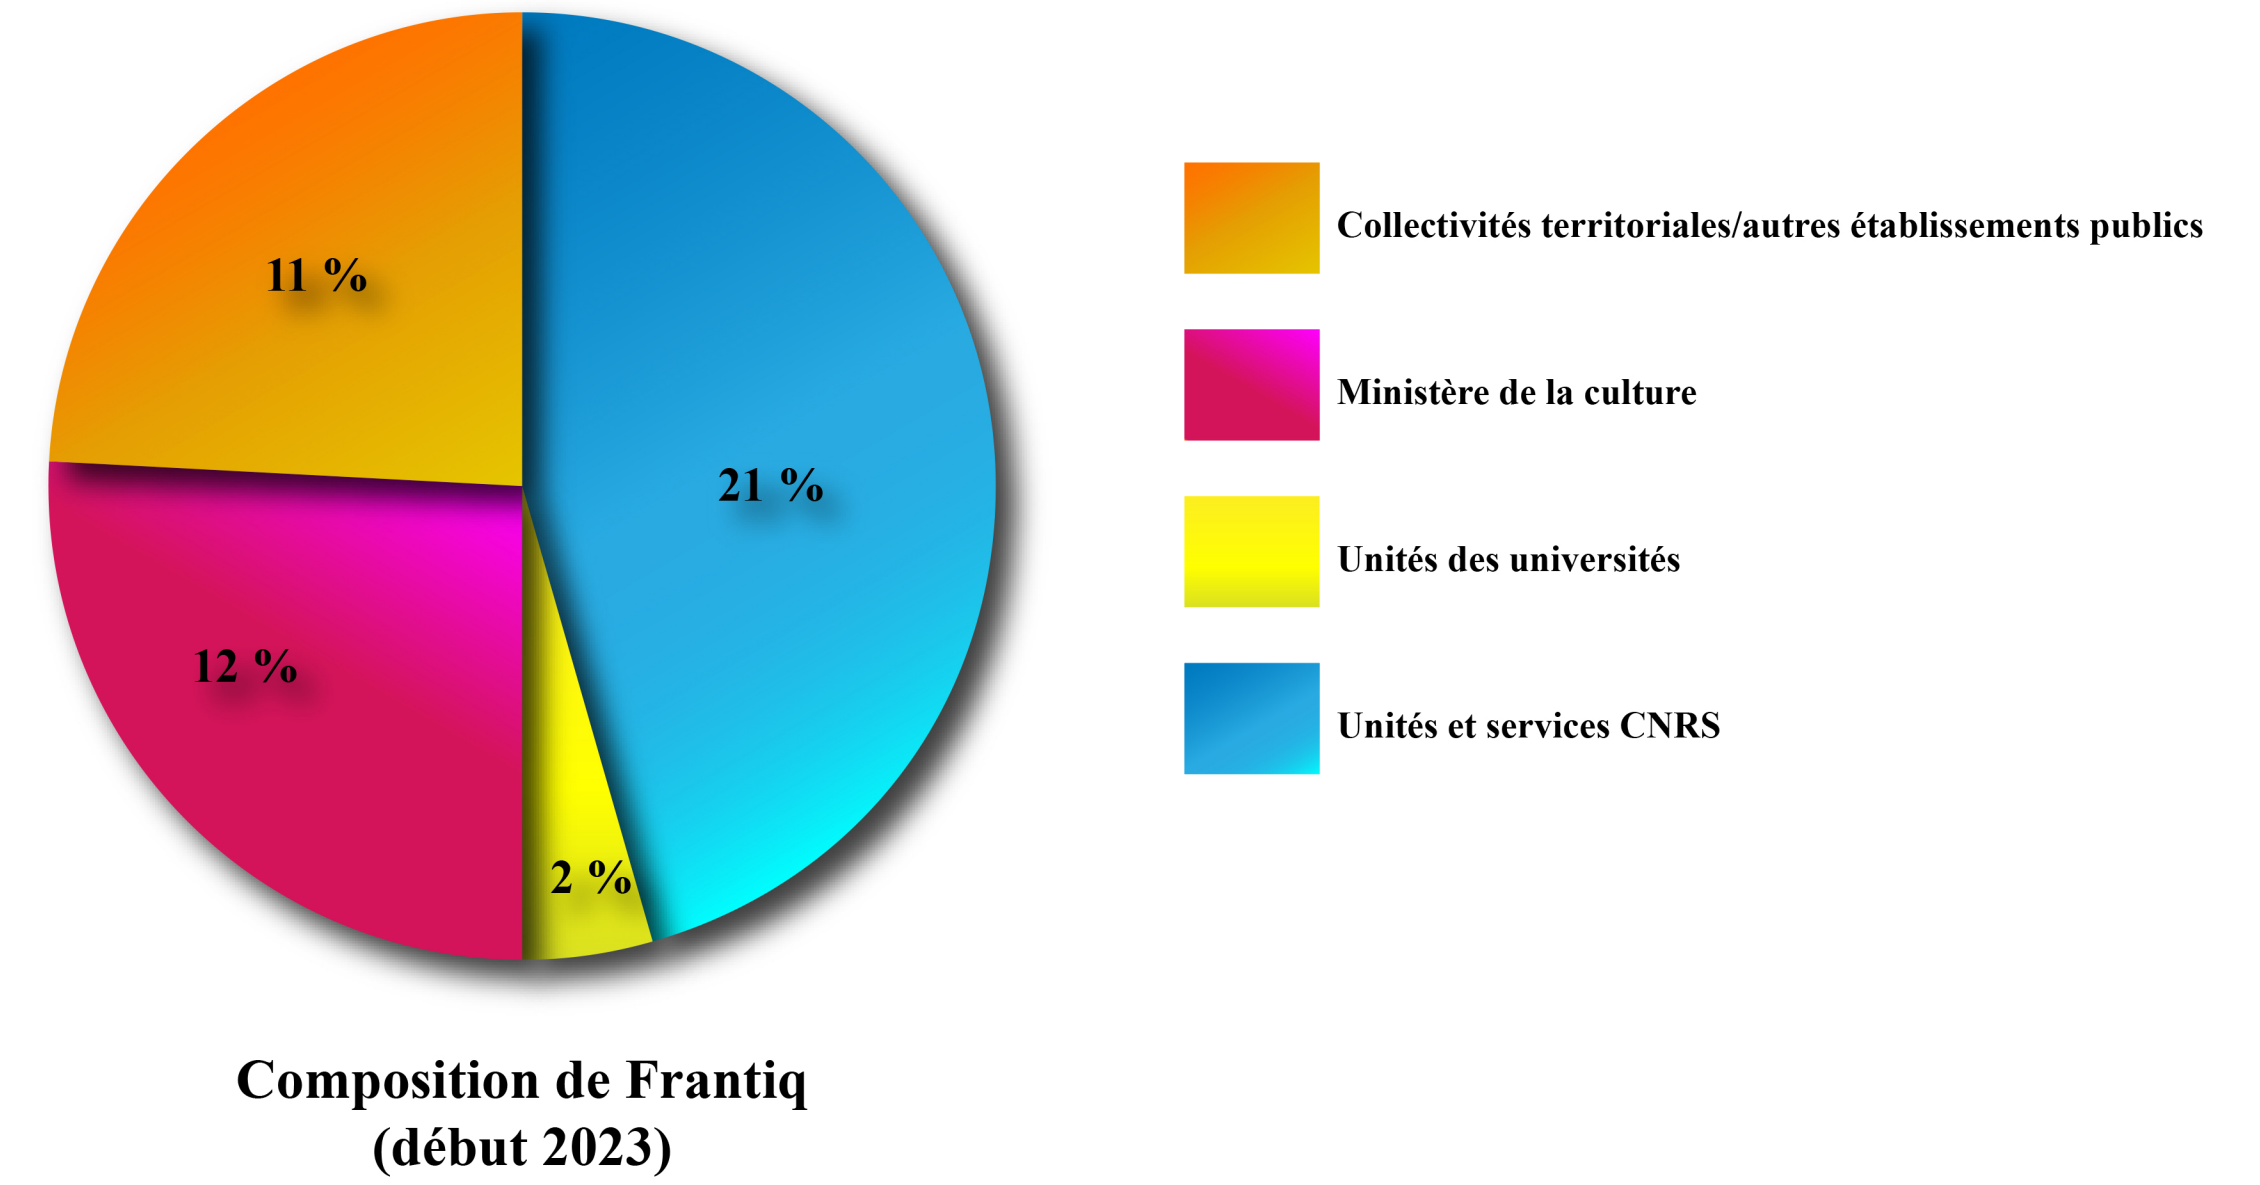

- **Déploie une plateforme documentaire** qui valorise et lie les ressources numériques de l'archéologie française avec des outils libres, ouverts et partagés

Cci

Le Catalogue Collectif Indexé (CCI), plus de 1 million de ressources documentaires gérées avec le SIGB Koha