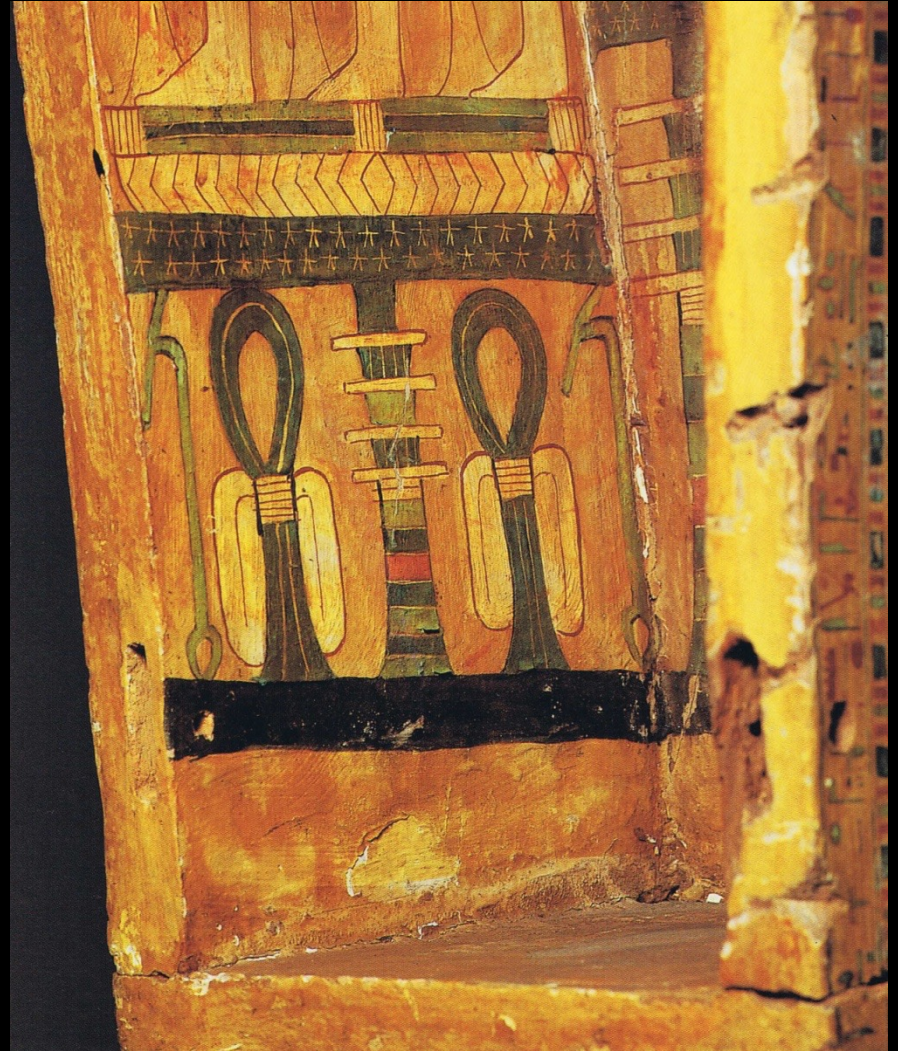

Les cercueils de l'Égypte du crépuscule

Jérôme Gonzalez

Périodes considérées de l'Égypte « crépusculaire »

Cercueil de Khonsouhotep

XXIe dynastie, NY Carlsberg Glyptotek, Copenhague

Cercueil de Kephaésy

XXIIe-XXIIIe dynastie
NY Carlsberg Glyptotek, Copenhague

les deux falaises bordant la vallée du Nil

Vue en plan de la façade de la
ouâbet du temple de Dendara

Époque ptolémaïque

Détail

Sphinx Chépénoupet I^{ère}

XXVe dynastie

Ägyptische Museum Berlin 7972

Scène extraite de la tombe de Panéhésy