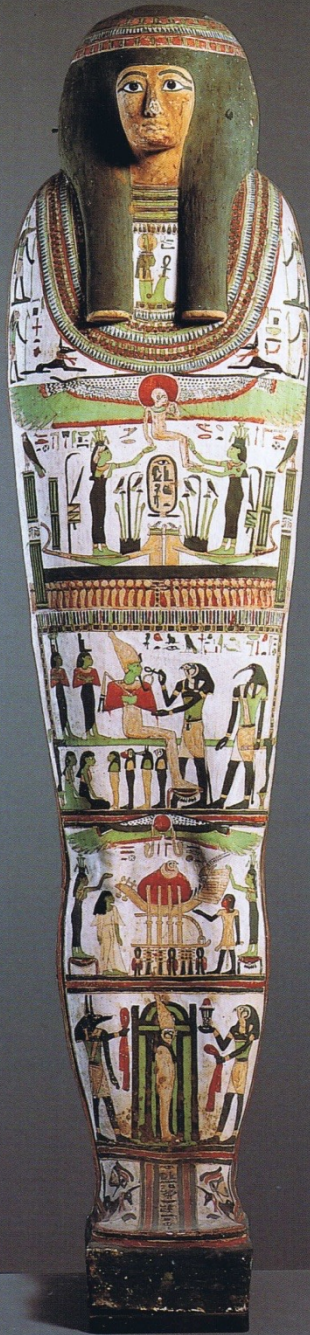

Les cercueils de l'Égypte du crépuscule

Jérôme Gonzalez

Périodes considérées de l'Égypte « crépusculaire »

Cercueil de Khonsouhotep

XXIe dynastie, NY Carlsberg Glyptotek, Copenhague

Cercueil de Kephaésy

XXIIe-XXIIIe dynastie
NY Carlsberg Glyptotek, Copenhague

Cercueil et cartonnage
de Pénioü

XXIIIe dynastie
Pelizaeus-Museum, Hildesheim

Cercueil de Gatsechen

XXIIIe-XXVe dynastie
NY Carlsberg Glyptotek, Copenhague

Cercueil de Djedmontouiouefânkh

XXVIe dynastie

British Museum BM EA 25256

Cercueil de Hor

XXVIe-XXXe dynastie
NY Carlsberg Glyptotek, Copenhague

Cercueil de Chepmin

XXVIe dynastie-Époque ptolémaïque
NY Carlsberg Glyptotek, Copenhague

Cercueil de Péniou

XXXe dynastie-Époque ptolémaïque
Musée de Santiago du Chili
inv. 11.160

Cercueil de Djedmontouiouefânkh

XXVIe dynastie

British Museum BM EA 25256

Enseignes du trésor de Toutânkhamon

XVIIIe dynastie

Musée du Caire JE 60751-60752

« tchénoy »

=