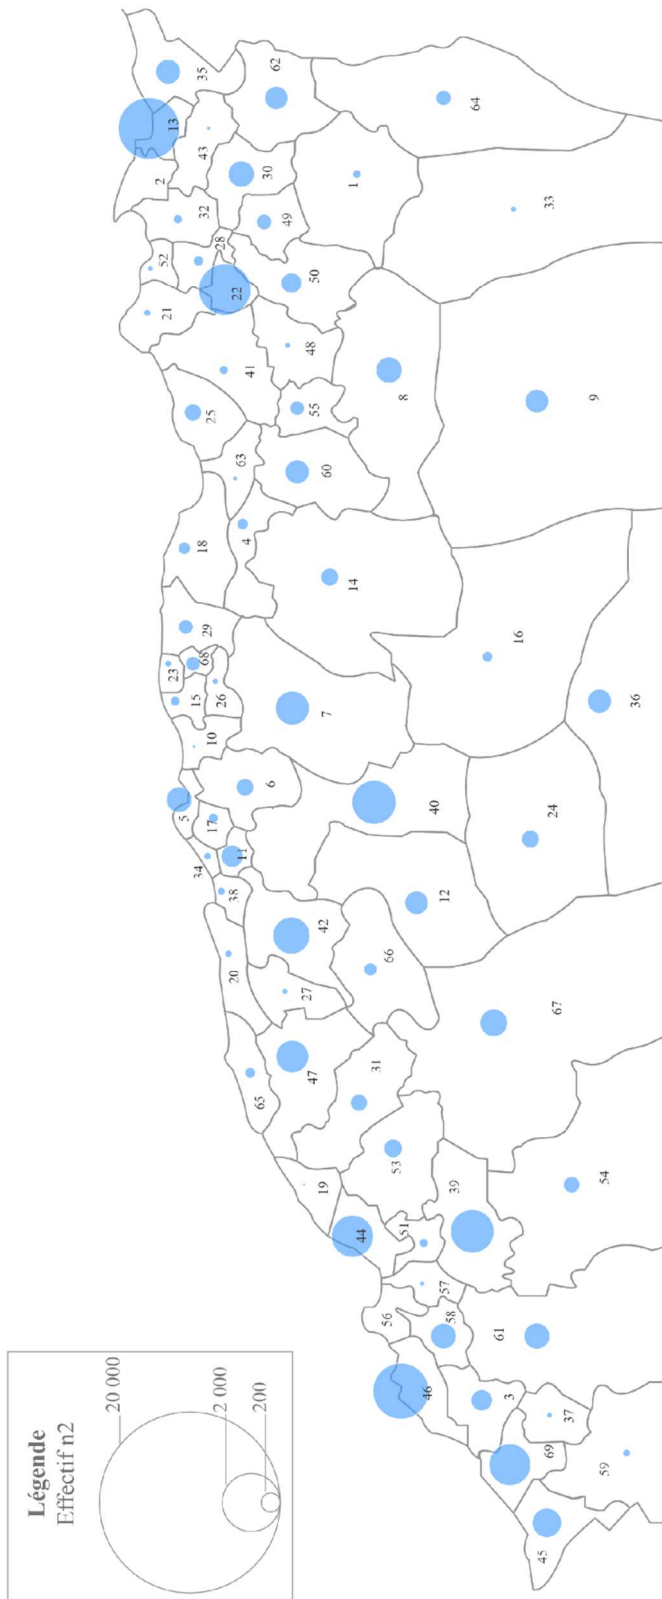

Canton	Eff. N1	Eff. N2	Canton	Eff. N1	Eff. N2	Canton	Eff. N1	Eff. N2	Canton	Eff. N1	Eff. N2	Canton	Eff. N1	Eff. N2
13 Bône	399	2297	30 Guelma	49	404	18 Bougie	11	85	34 Koléa	4	28	10 Blad Guitoun	1	4
46 Oran	218	1893	61 Sidi Bel Abbès	71	396	4 Akbou	16	72	70 Cherrhell	6	27	19 Cassaigne	1	3
22 Constantine	202	1660	5 Alger	72	385	16 Bou Saïda	16	60	21 Collo	7	24	56 Saint-Cloud	0	0
40 Médéa	232	1162	58 Sainte-Barbe-du-Tlélat	52	383	65 Tenès	12	60	23 Dellys	4	23	7 Ain Mokra	0	0
39 Mascara	203	1145	35 La Calle	53	359	28 El Arrouch	8	58	26 Dra el Mizan	6	19	cm	1041	6504
44 Mostaganem	142	1066	60 Sétif	75	339	17 Boufarik	10	52	48 Oued Atmenia	5	18			
69 Tlemcen	166	1046	36 Laghouat	69	337	15 Bordj Menaïel	11	48	33 Khenchela	5	17			
42 Milliana	147	819	9 Biskra	63	326	32 Jemmapes	7	44	27 Duperré	3	17			
7 Aumale	143	687	12 Boughari	75	322	51 Perregaux	11	43	37 Lamoricière	4	15			
47 Orléansville	117	634	62 Souk Ahras	78	316	41 Milla	13	42	52 Philipppeville	3	14			
45 Nemours	122	508	11 Blida	43	289	1 Ain Beïda	6	37	57 Saint-Denis-du-Sig	3	12			
67 Tlaret	107	449	3 Ain Temouchent	42	262	38 Marengo	6	33	63 Takitount	2	11			
8 Batna	81	408	50 Ouled Rahmoun	44	258	59 Sobdou	4	30	43 Mondovi	1	6			

cm : canton non identifié
NI : effectif extrait
N2 : effectif total estimé d'après les pas annuels de sondage