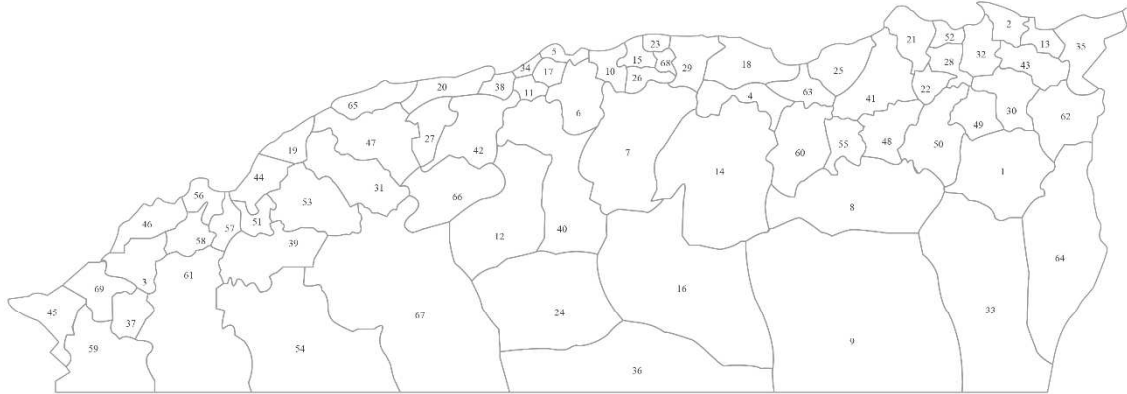

## Carte repère des cantons judiciaires de l'Algérie en 1875-1879 d'après Accardo

(page 4 : carte hors texte, à mettre en mode paysage)

1 Ain Beïda	8 Batna	15 Bordj Menaïel	22 Constantine	29 Fort National	36 Laghouat	43 Mondovi	50 Ouled Rahmoun	57 Saint-Denis-du-Sig	64 Tébessa
2 Ain Mokra	9 Biskra	16 Bou Saada	23 Dellys	30 Guelma	37 Lamoricière	44 Mosisanem	51 Perregaux	58 Sainte-Barbe-du-Tlébat	65 Ténès
3 Ain Temouchent	10 Blad Guelion	17 Boufarik	24 Djelfa	31 Inkermann	38 Marengo	45 Nemours	52 Philippeville	59 Sebdo	66 Tinet el Haad
4 Akbou	11 Blida	18 Bougie	25 Djidjelli	32 Jemmapes	39 Mascara	46 Oran	53 Relizane	60 Sétif	67 Tiaret
5 Alger	12 Boghari	19 Cassaigne	26 Dra el Miran	33 Khenchela	40 Médéa	47 Orléansville	54 Saïda	61 Sidi Bel Abbes	68 Tizi Ouzou
6 Arba	13 Dône	20 Chersheïl	27 Duperré	34 Kouka	41 Milîa	48 Oued Atmenia	55 Saint-Arnaud	62 Souk Ahras	69 Tiemcen
7 Aumale	14 Bordj Bou Arrerdj	21 Collo	28 El Aïrouch	35 La Calle	42 Miliana	49 Oued Zemati	56 Saint-Cloud	63 Takouant	