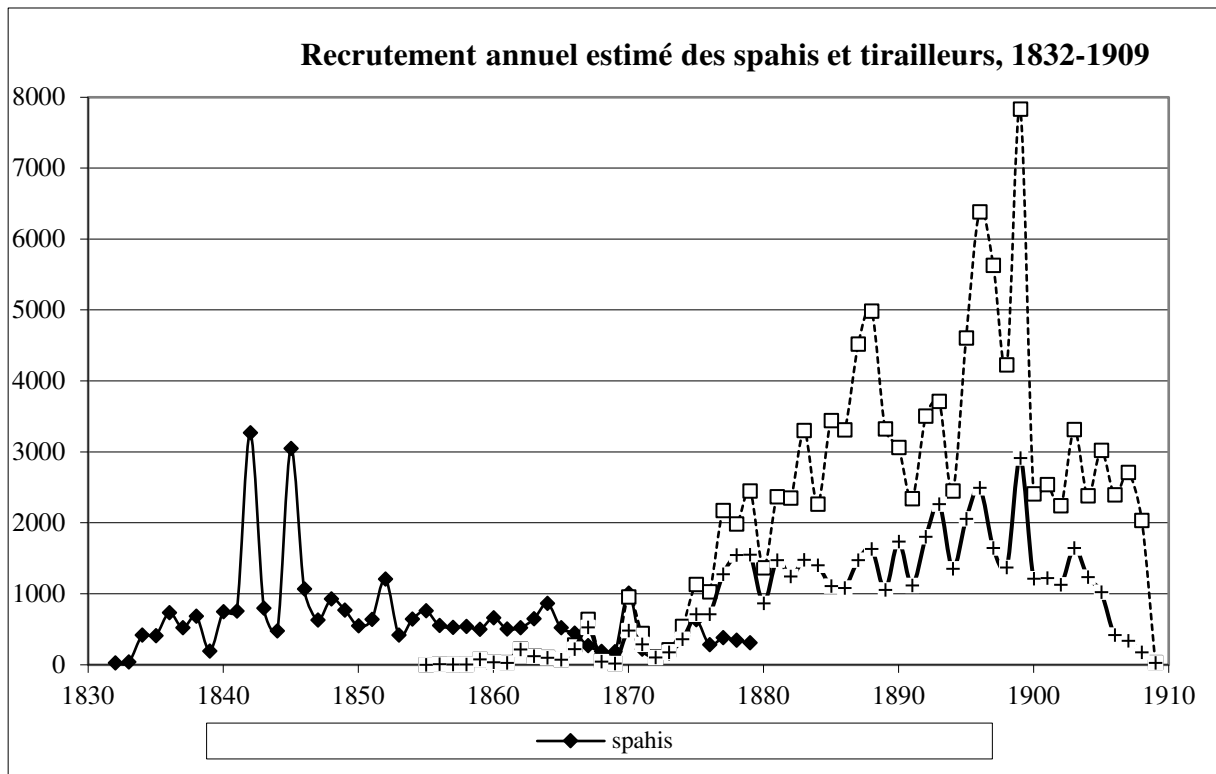

Graphique 3