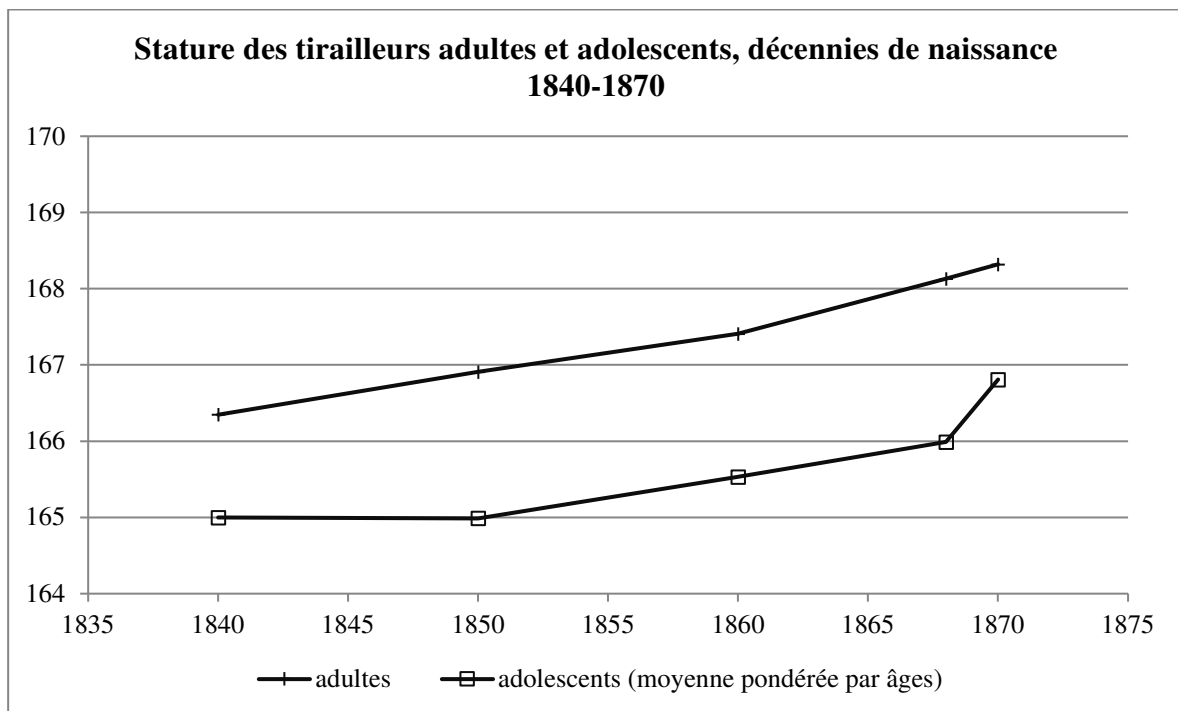

Graphique 8