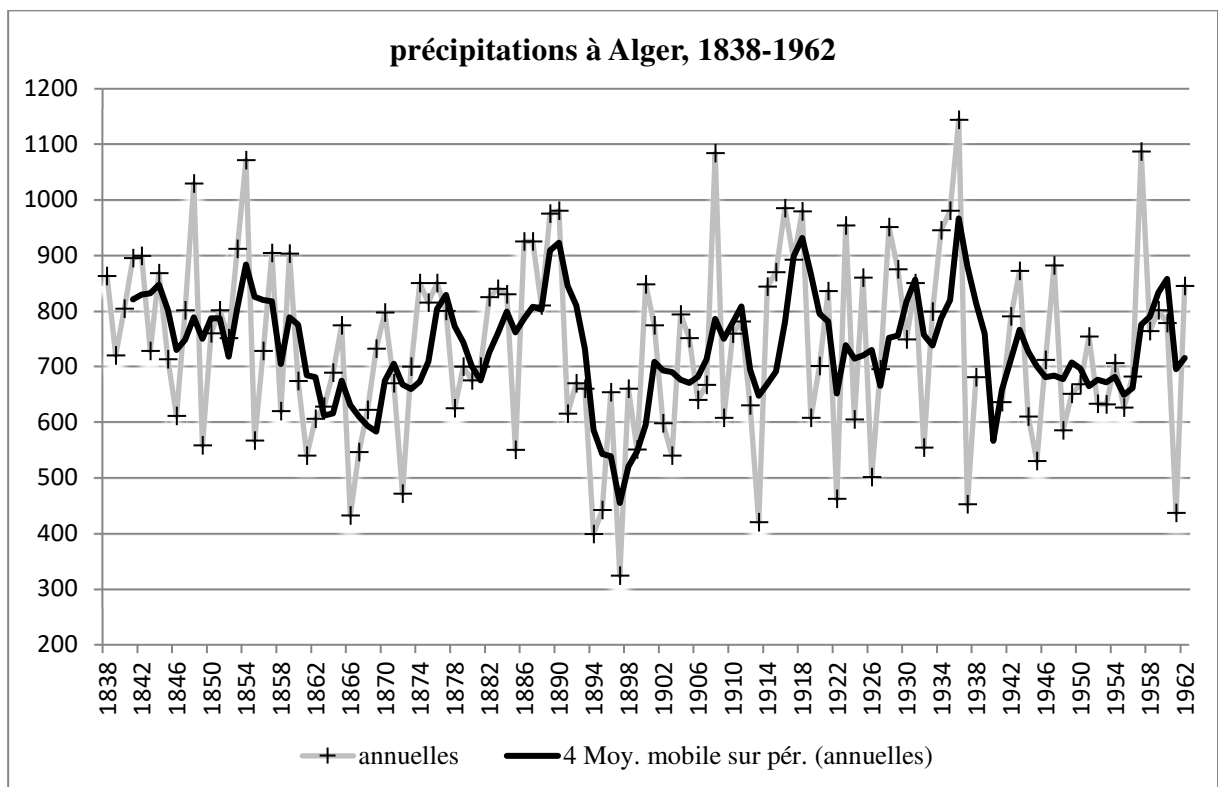

Graphique 2