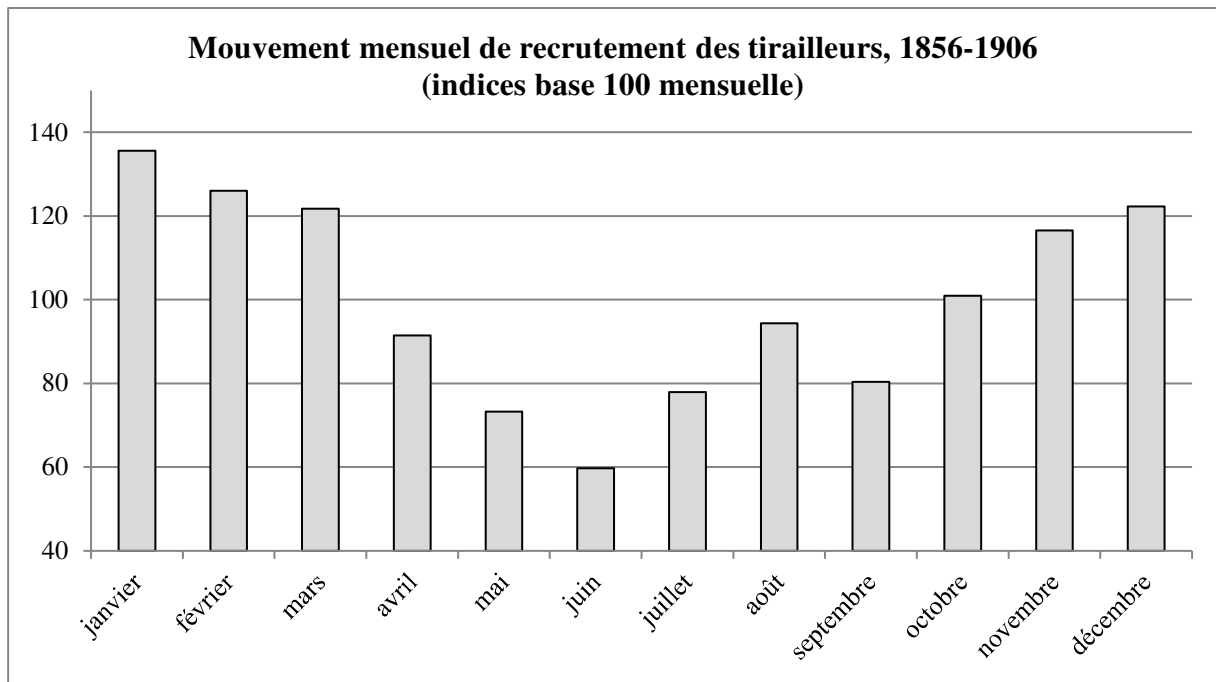

Graphique 7