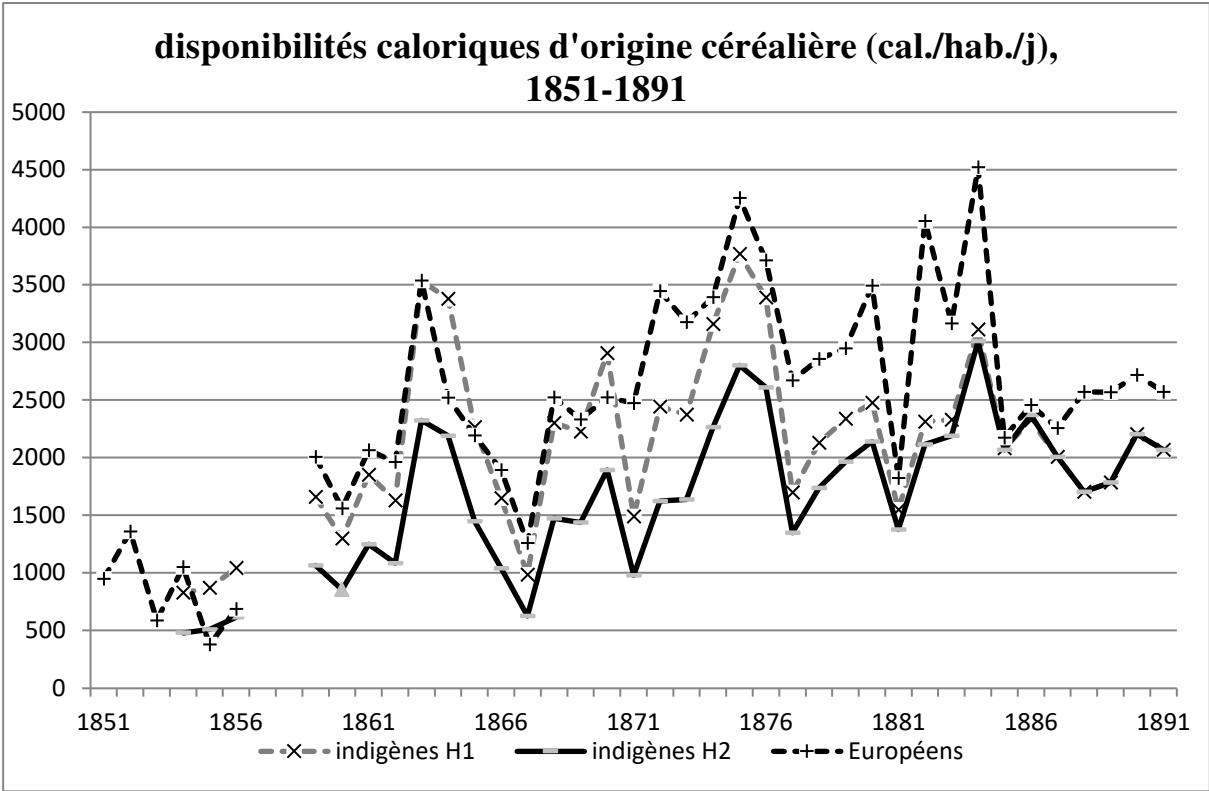

Graphique 9