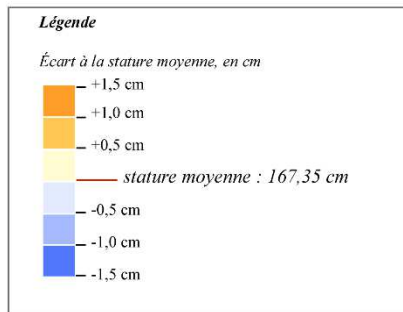

eni : canton non identifié  
 N1 : effectif exact  
 N2 : effectif total estimé d'après les pas  
 annuels de sondage

Carte 3

Région	Stature moyenne adulte (cm)	Écart à la moyenne (cm)
Fort National	166,12	-1,23
Bougie	166,62	-0,73
Constantine	166,81	-0,54
Médéa	166,90	-0,45
Sétif	166,93	-0,42
Oran	167,72	0,37
Biskra	167,77	0,42
Alger	167,81	0,46
Mostaganem	168,17	0,82
Bône	168,49	1,14
Stature moyenne de l'ensemble (en cm)		167,35