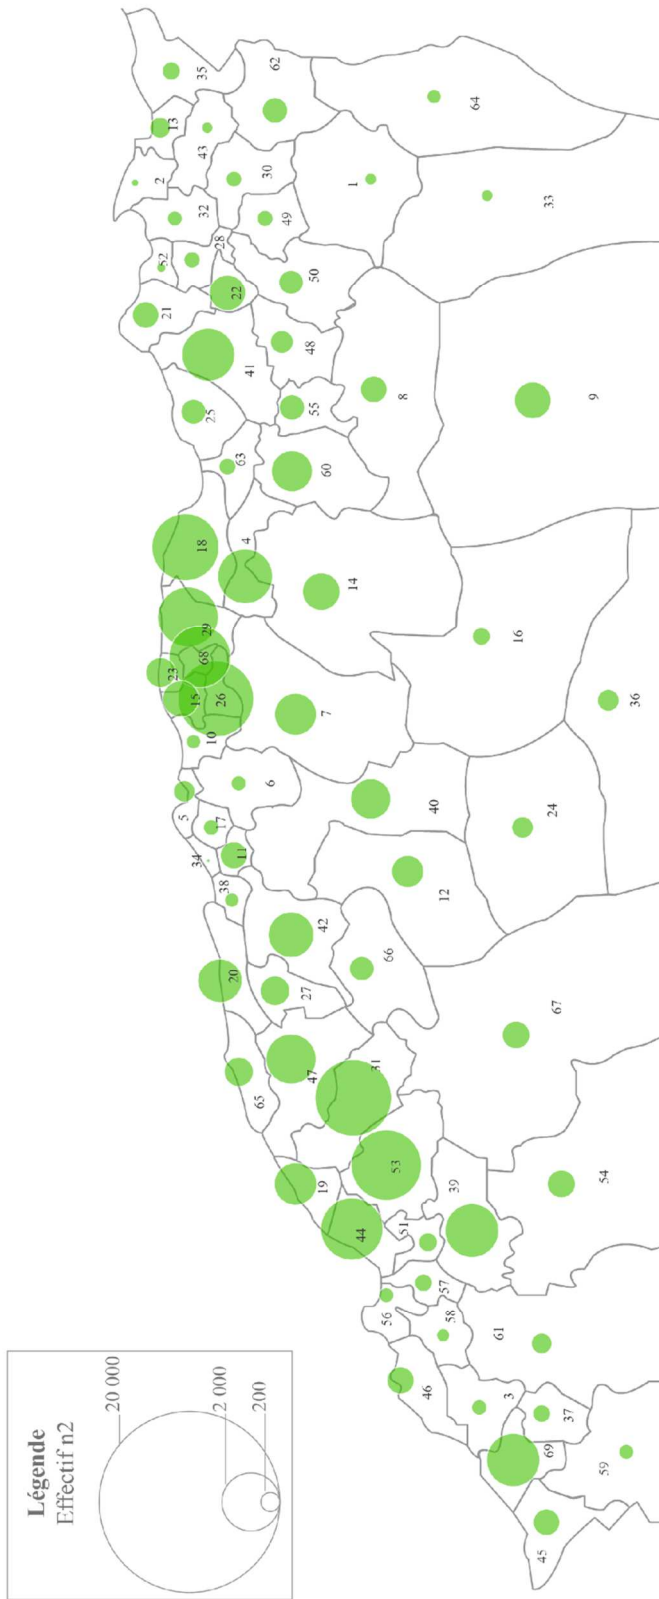

Carte 2

Canton	Eff. N1	Eff. N2	Canton	Eff. N1	Eff. N2	Canton	Eff. N1	Eff. N2	Canton	Eff. N1	Eff. N2	Canton	Eff. N1	Eff. N2
31 Inhermann	388	3551	20 Cherehell	150	1181	54 Saïda	38	455	30 Guelma	27	138	43 Mondovi	6	69
26 Dja el Mizan	295	3475	19 Cassagne	113	1079	67 Traet	56	447	17 Boufrik	19	135	52 Philippeville	11	43
53 Relizane	301	3002	7 Annale	125	1044	46 Ouan	55	431	3 Ain Temouchent	15	131	2 Ain Mokran	5	25
18 Bougie	263	2720	60 Scif	112	1003	11 Blidah	62	428	6 Arba	23	125	34 Kolea	2	4
44 Mostaganem	385	2339	40 Média	114	960	8 Batna	57	411	32 Jemmapes	16	124	eni	1116	5541
68 Tizi Ouzou	212	2289	14 Bordj Bou Arreridj	115	833	21 Collo	57	409	56 Saint-Cloud	11	124			
29 Fort National	224	2219	9 Biskra	140	798	45 Nemours	52	406	59 Sebou	12	123			
4 Akbou	167	1810	22 Constantine	137	785	55 Saint-Armand	40	375	10 Blad Guetton	13	116			
39 Mascara	230	1738	15 Bordj Menniel	69	775	62 Souk-Ahras	84	373	61 Tébessa	27	111			
69 Tlemcen	213	1697	12 Boghari	54	612	66 Tenet el Had	56	363	38 Marengo	12	111			
41 Mila	184	1686	25 Djijelli	61	522	25 Djijelli	57	361	58 Sainte Barbe du Tlélat	13	92			
47 Orléansville	196	1506	50 Ouled Rahmoun	52	517	50 Ouled Rahmoun	45	352	1 Ain Beïda	12	74			
42 Médiana	171	1237	48 Oued Zenati	64	500	49 Oued Zenati	30	302	33 Khentela	6	74			

eni : canton non identifié
N1 : effectif exact
N2 : effectif total estimé d'après les pas
annuels de sondage