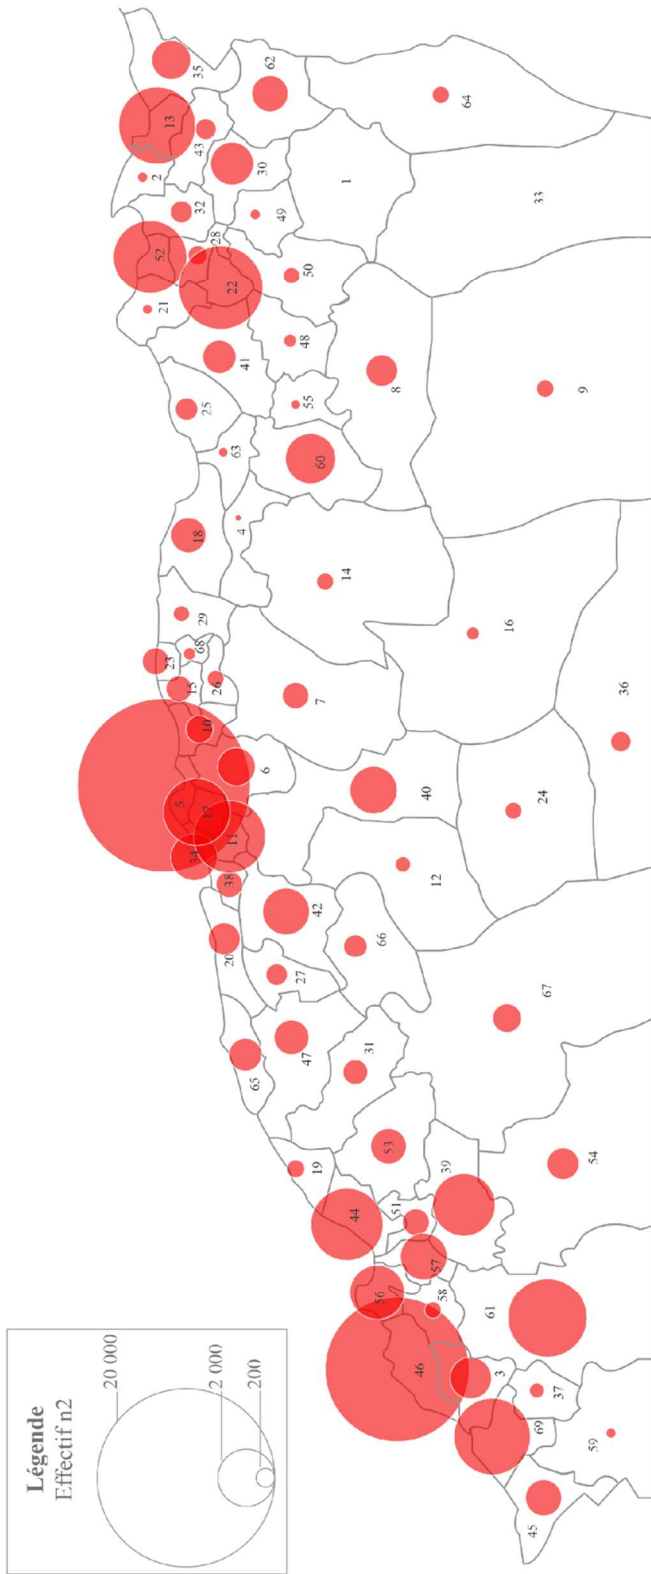

Canton	EFF. N1	EFF. N2	Canton	EFF. N1	EFF. N2	Canton	EFF. N1	EFF. N2	Canton	EFF. N1	EFF. N2	Canton	EFF. N1	EFF. N2
5 Alger	569	18978	40 Miskra	18	678	66 Tami el Had	10	338	50 Ouled Rahmoun	3	166	63 Tinkhout	1	50
46 Oran	384	13148	47 Mfilam	22	656	25 Djidjelli	8	304	29 Fort Natioui	3	160	4 Akbou	1	20
22 Constantine	149	4474	57 Saint-Denis-du-Sig	22	628	32 Jemmapes	11	290	58 Sainte-Barbe-du-Tlélat	4	156	1 Ain Teida	0	0
61 Sidi Bel Abbes	87	3938	34 Kolia	13	620	27 Duperré	7	278	12 Boghari	4	136	33 Khentchela	0	0
13 Béne	94	3726	30 Garcia	8	610	43 Mondovi	8	262	37 Lamorcière	3	128	ent	29	866
69 Tlemcen	108	5070	3 Ain Temocheint	12	502	36 Laghanat	5	246	16 Bou Saada	4	96			
52 Philippeville	86	3396	35 La Calle	9	444	28 El Arouch	7	218	48 Oued Aïnemna	2	96			
44 Mostaganem	109	3280	6 Achba	9	438	19 Cassaigne	4	190	65 Uzu Ouzou	2	86			
11 Bida	104	3248	62 Souk Aïnas	11	436	9 Biskra	4	180	49 Oued Zenati	1	60			
17 Boufarik	76	2776	23 Nemours	13	426	14 Bordj Bou Arrerdj	6	172	2 Ain Mokra	1	58			
39 Mascara	67	2448	7 Aumale	12	420	64 Tébessa	5	172	21 Collo	1	54			
56 Saint-Cloud	57	1874	15 Bordj Mennel	8	404	26 Dri el Mizan	5	166	59 Seb Dou	1	54			
60 Séfif	47	1566	31 Inkermann	8	372	24 Djelfa	4	166	55 Saint-Arnaud	1	50			

ent : canton non identifié
N1 : effectif extrait
N2 : effectif total estimé d'après les pas
annuels de sondage